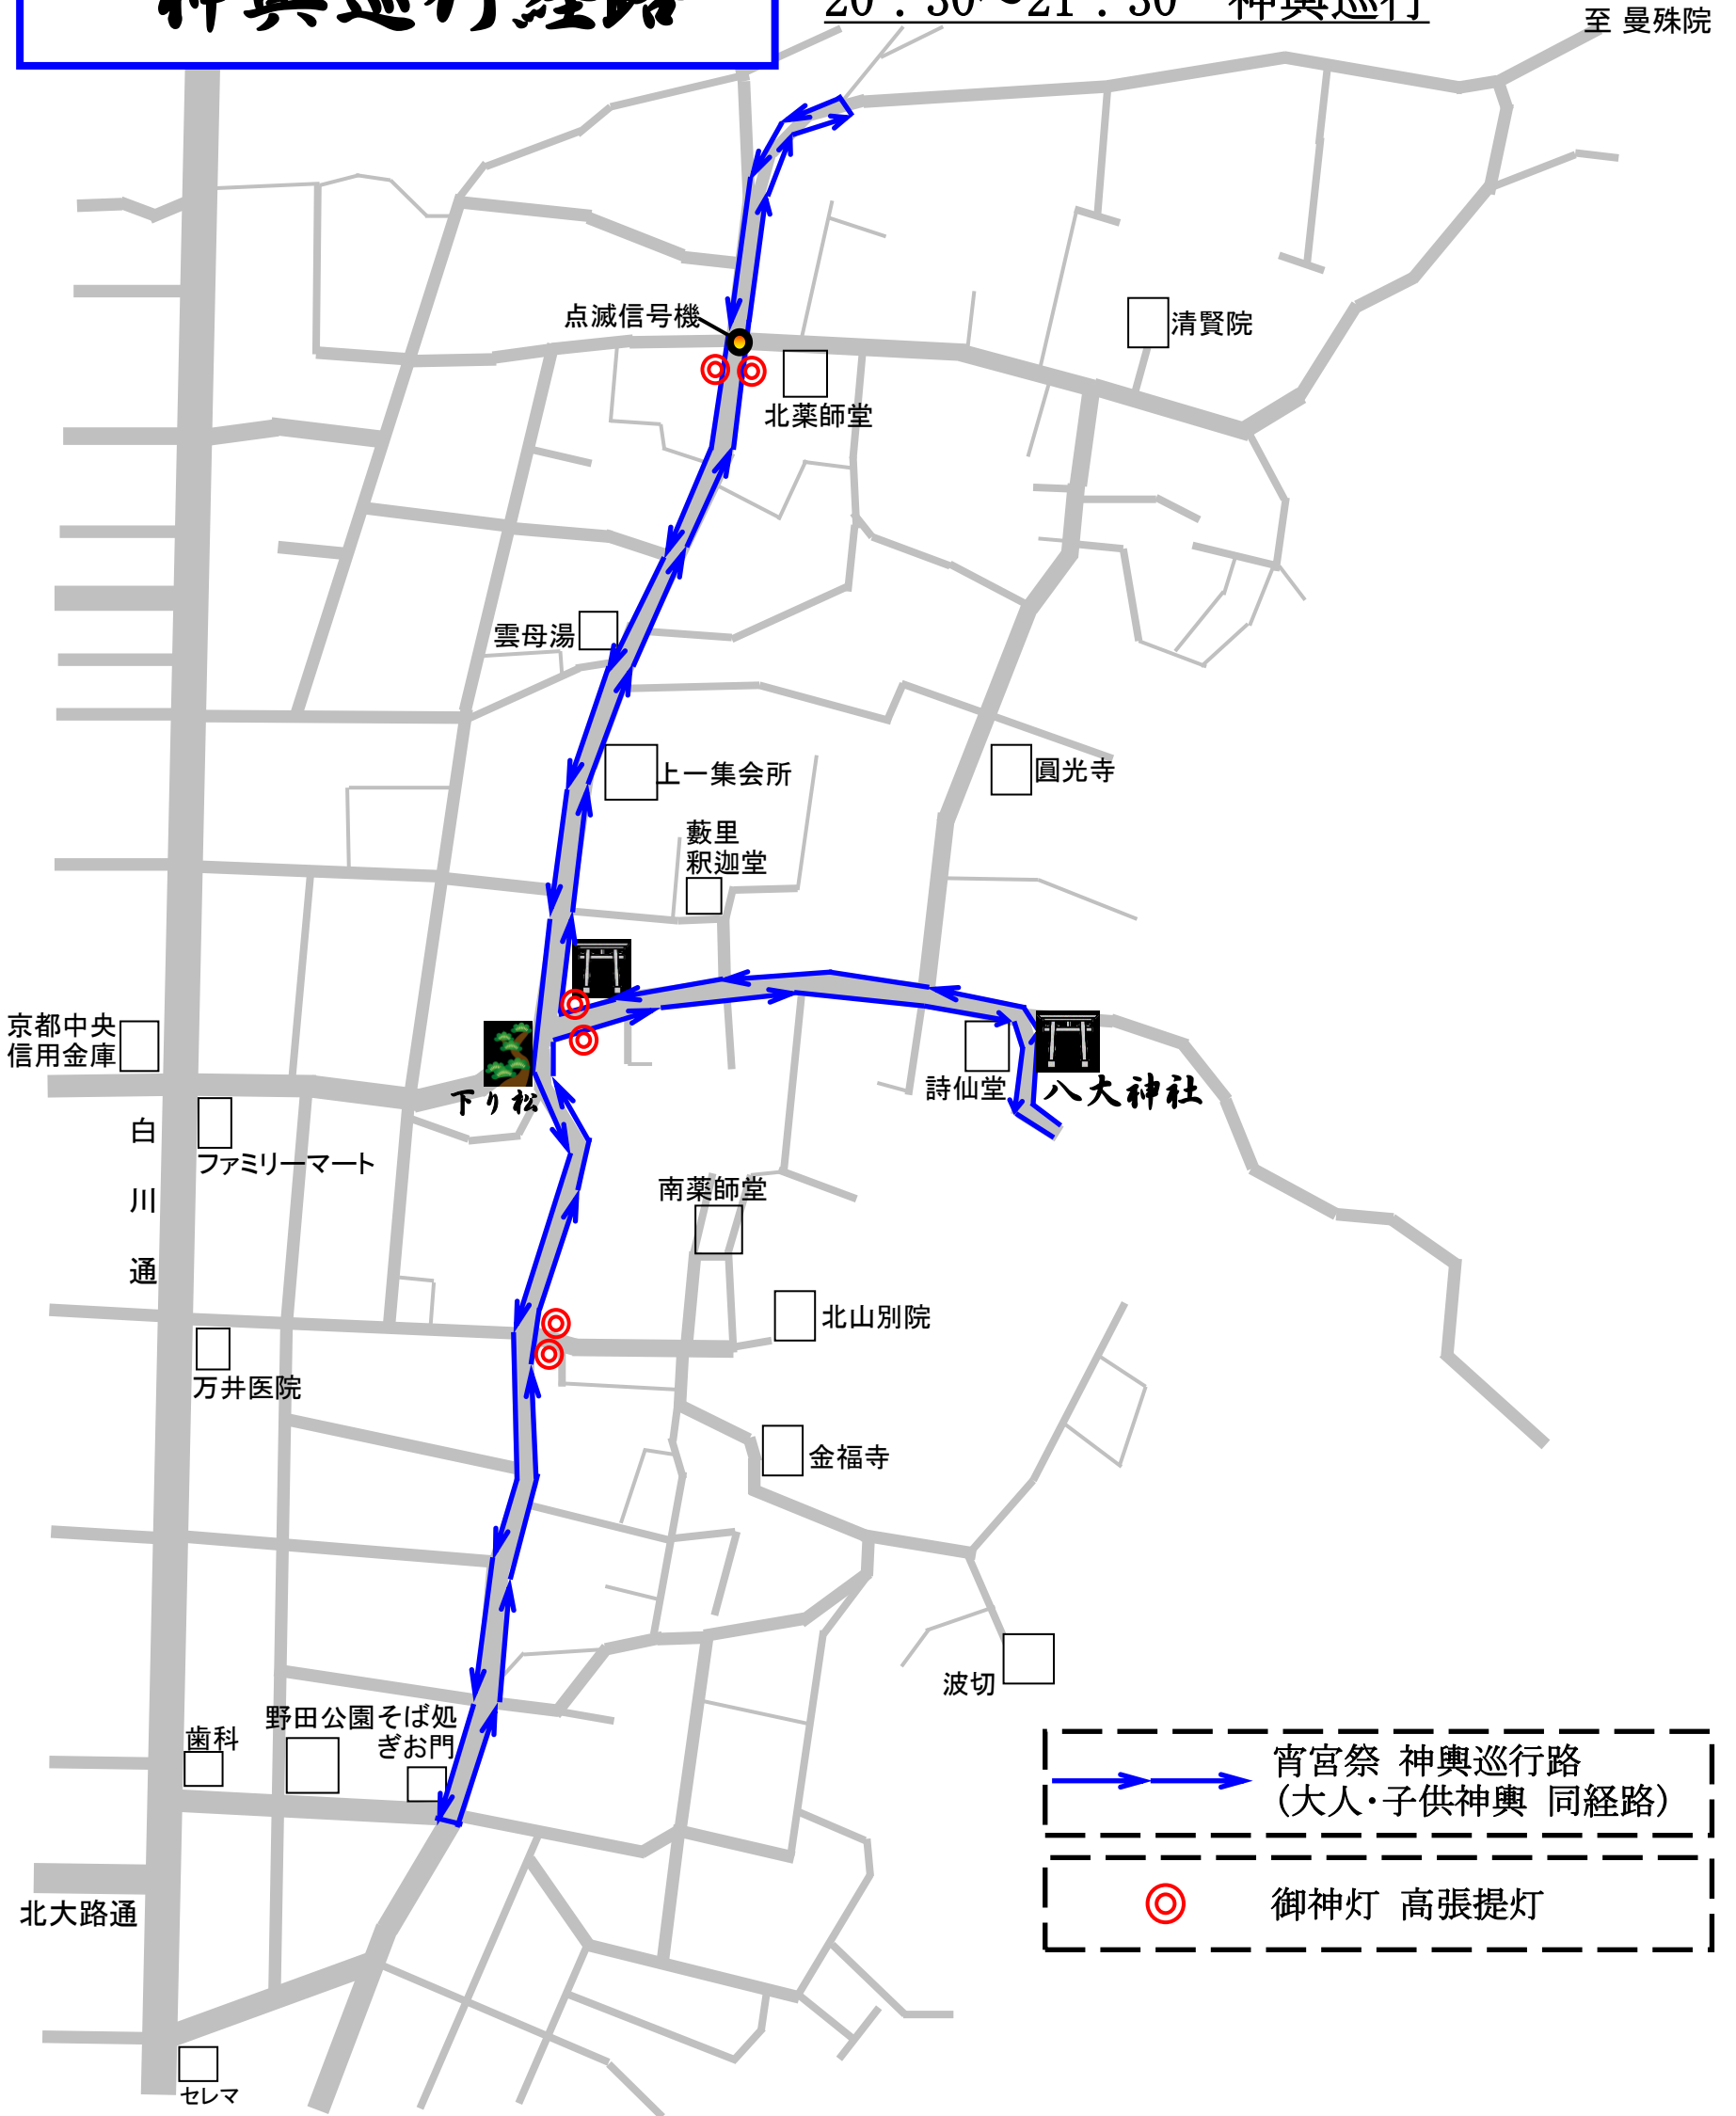

上一乗寺 宵宮祭 神輿巡行経路

五月四日 宵宮祭

20:00~20:30 神輿遷御祭

20:30~21:30 神輿巡行

至 曼殊院

宵宮祭 神輿巡行路
(大人・子供神輿 同経路)

御神灯 高張提灯