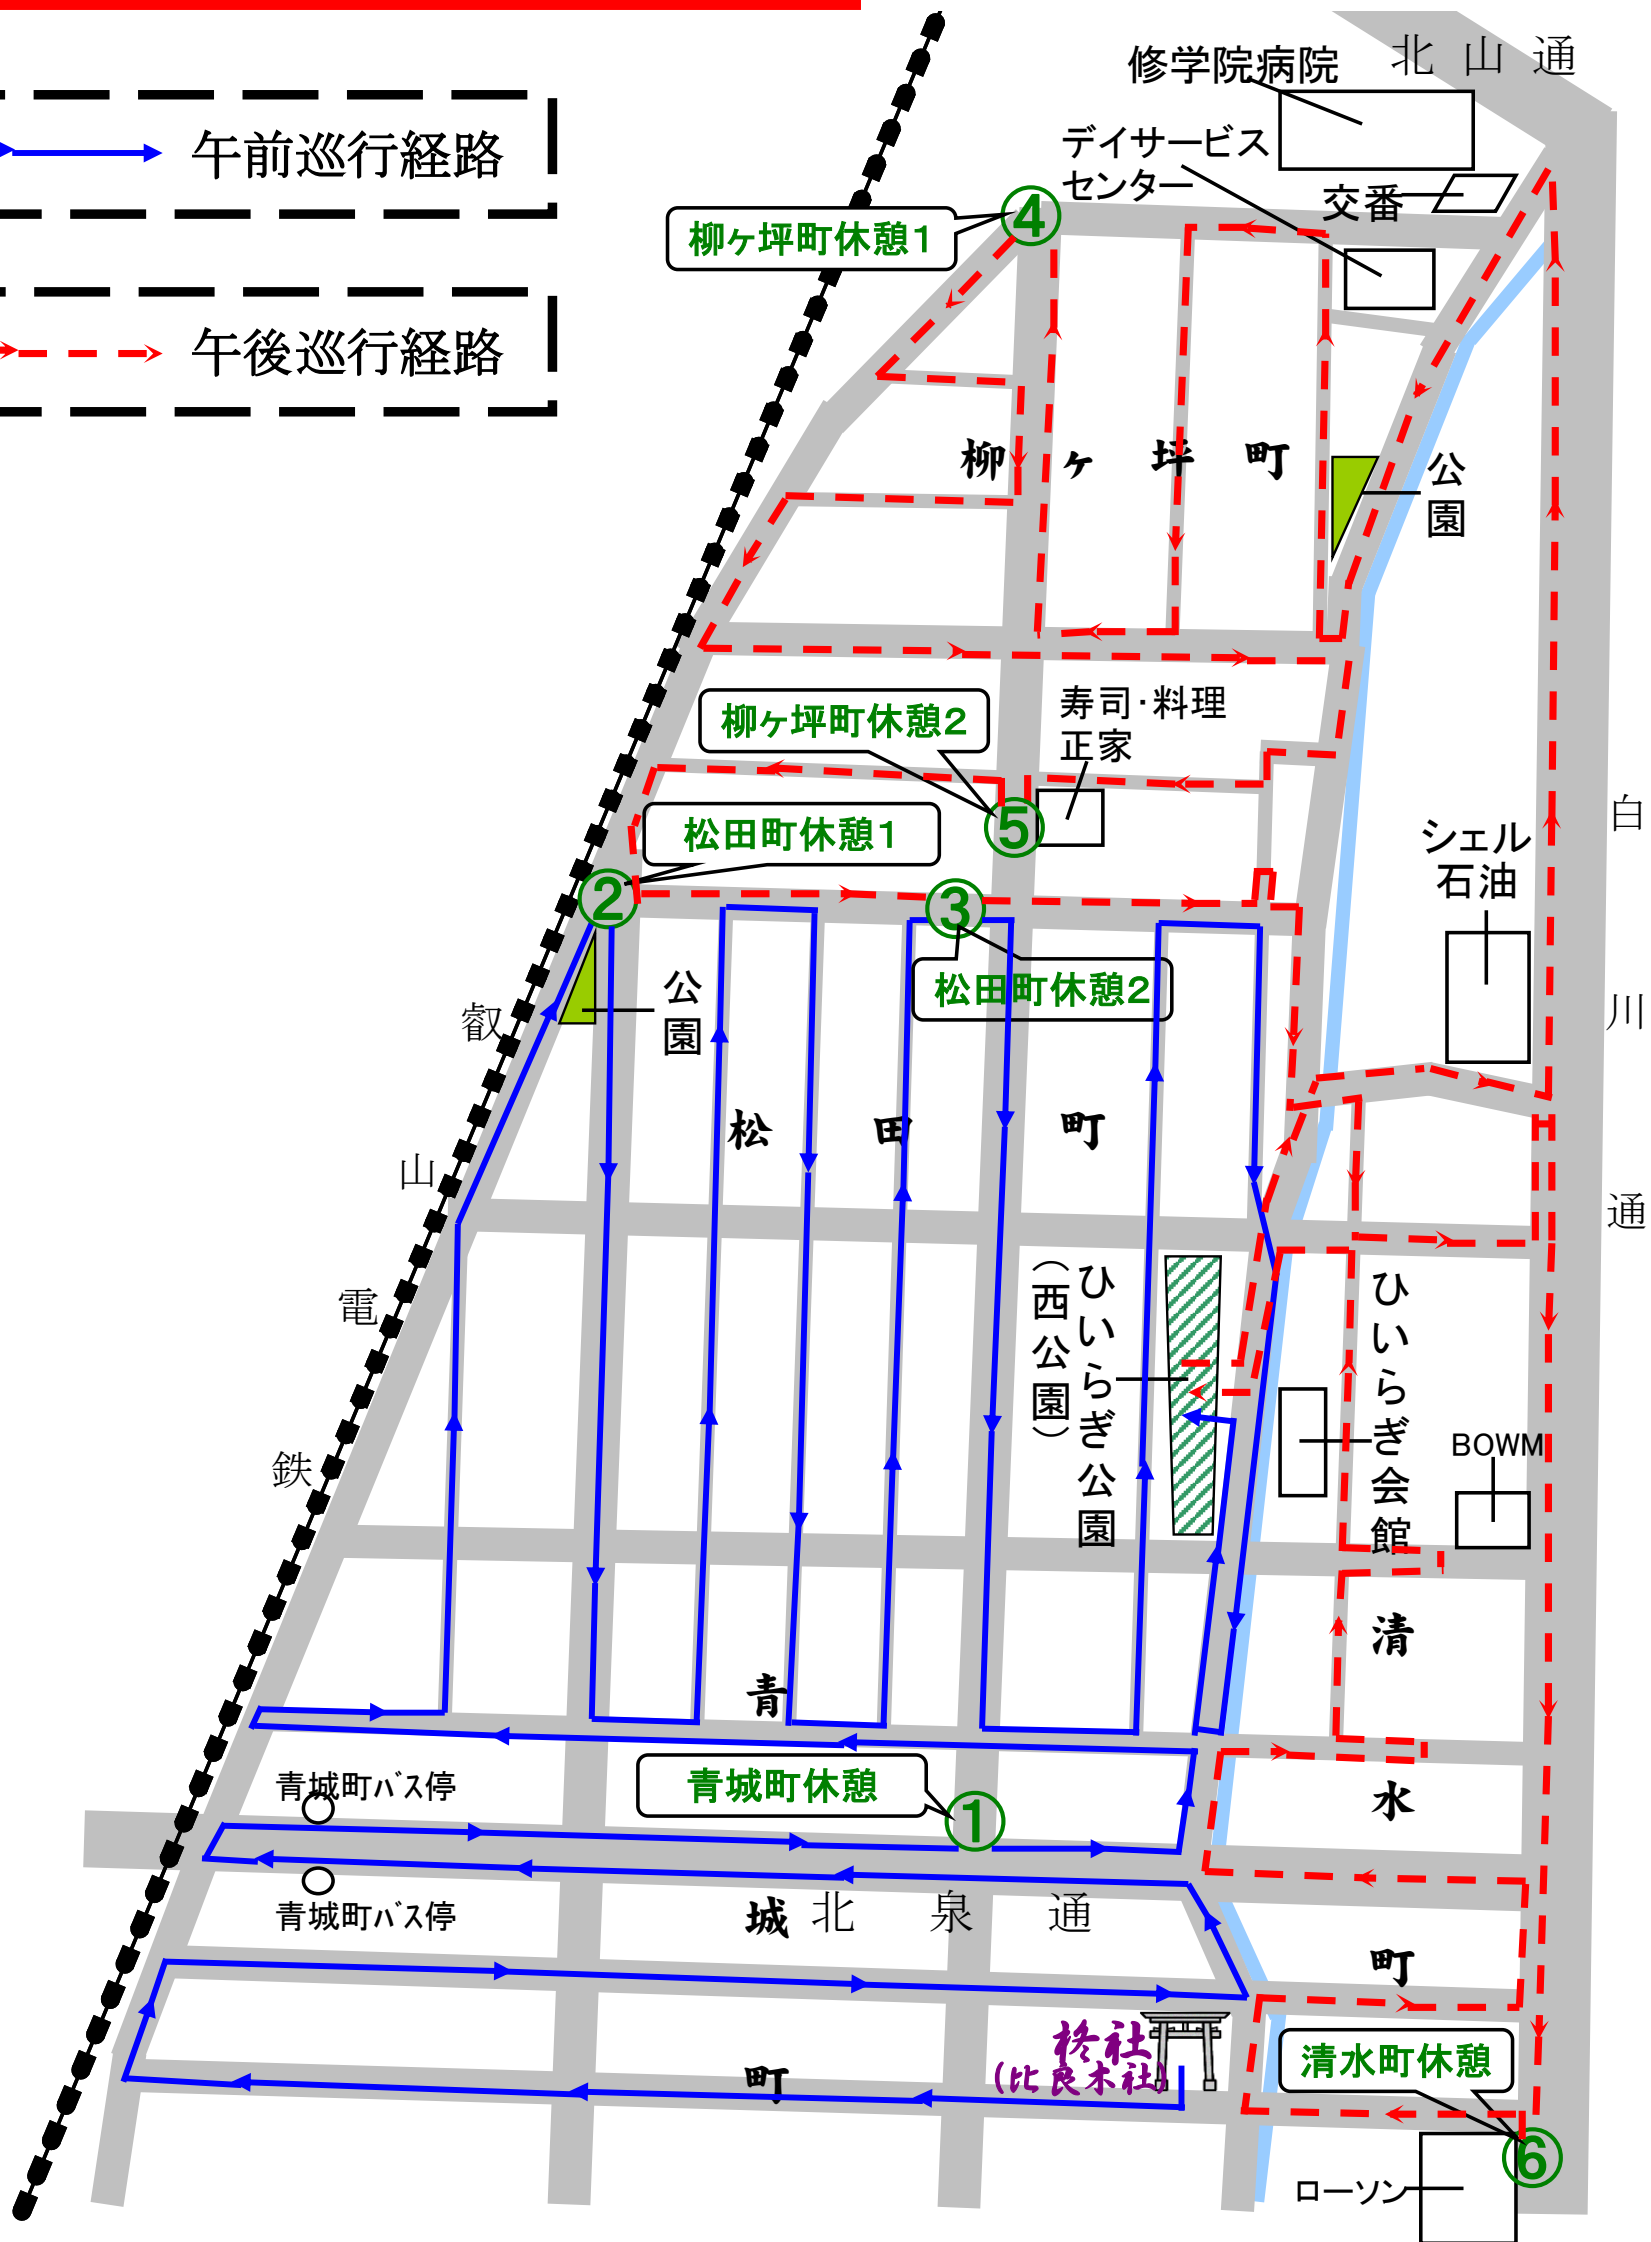

一乗寺住宅自治会 氏子祭神輿巡行経路

五月五日 氏子祭(神幸祭)

柗社(比良木社)祭典 9:30~10:00

神輿・神幸列巡行 10:00~14:30

巡行経路予定時刻 (時刻はおよその目安です)

午前	通過地点	時刻	午後	通過地点	時刻
	柗社	出発 10:00		ひいらぎ公園	出発 13:00
	①青城町休憩	到着 10:40		④柳ヶ坪町休憩 1	到着 13:20
	②松田町休憩 1	到着 11:20		⑤柳ヶ坪町休憩 2	到着 13:40
	③松田町休憩 2	到着 11:40		⑥清水町休憩	到着 14:10
	ひいらぎ公園	到着 12:00		ひいらぎ公園	到着 14:30